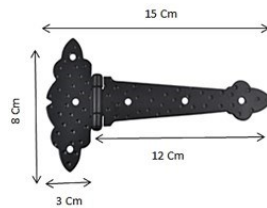

F161545050

BISAGRA REF.55 NEGRO