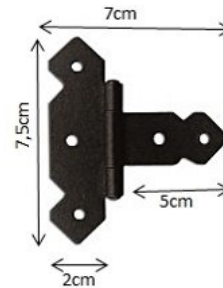

COLG.GDE.C/B
NIQ.051314004

F160568455

PENDULO CORONA VERT.C/
BOCALL.

F051010095

BISAGRA MARIPOSA
3"x2.1/2" FE NEGRO

F160568489

BISAGRA MARIPOSA
3"x3.1/2" FE NE.

F160568900