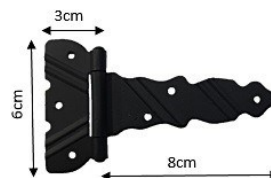

BISAGRA DOBLE COLA REF.11
38x38 NEGRO

F161545000

BISAGRA MARIPOSA 3"x2" FE
NEGRO

F160568479

BISAGRA COLONIAL 3" C/
TORNILLOS COM.REY

F161545321

GANCHO BRONCE SIMPLE

F413411793

GANCHO BRONCE DOBLE

F162411774

TIRADOR ANILLA REF.28VA
90x30 NEGRO

F160568503

TIRADOR ANILLA REF.28HA
90x30 NEGRO

F160568501

TIRADOR PERILLA 3.1/2" PLA-
CA FLOR

F160568510