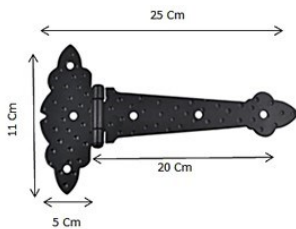

F161545010

BISAGRA REF.50 NEGRO