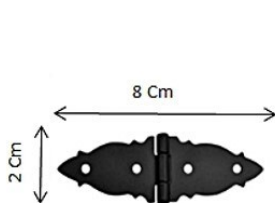

F161545000