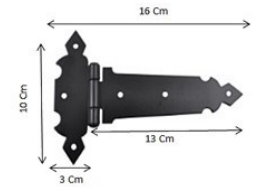

TIRADOR ZK-3079

F050903123

MANILLA COLONIAL 197MM
7902240 HGG

F051111654

MANILLA COLONIAL EN-
VEJ.MOD.5003 180mm.

F051111694

MANILLA COLONIAL 176MM
7902210 HGG

F051111691

MANILLA COLONIAL 195MM
7902220 HGG

F051111690

MANILLA COLONIAL EN-
VEJ.MOD.5001 165mm.

F051111693

MANILLA COLONIAL 160MM
7902250 HGG

F051111655

BISAGRA REF.47 NEGRO 5"

F161545010